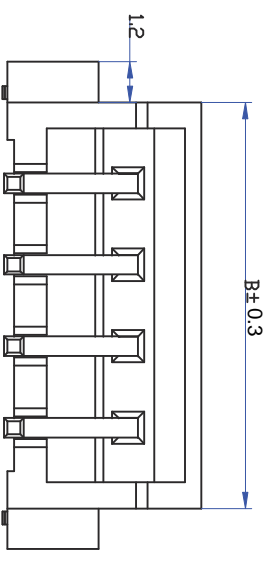

产品名称：(XH2.5) 卧贴式连接器 间距：2.5mm

ROHS

标记	数量	更改内容	更改后内容	签名	年、月、日

XH2.5 卧式	A-mm	B-mm
XH2.5WT-2P	2.50mm	7.50mm
XH2.5WT-3P	5.00mm	10.00mm
XH2.5WT-4P	7.50mm	12.50mm
XH2.5WT-5P	10.00mm	15.00mm
XH2.5WT-6P	12.50mm	17.50mm
XH2.5WT-7P	15.00mm	20.00mm
XH2.5WT-8P	17.50mm	22.50mm
XH2.5WT-9P	20.00mm	25.00mm
XH2.5WT-10P	22.50mm	27.50mm
XH2.5WT-11P	25.00mm	30.00mm
XH2.5WT-12P	27.50mm	32.50mm
XH2.5WT-13P	30.00mm	35.00mm
XH2.5WT-14P	32.50mm	37.50mm
XH2.5WT-15P	35.00mm	40.00mm
XH2.5WT-16P	37.50mm	42.50mm
XH2.5WT-17P	40.00mm	45.00mm
XH2.5WT-18P	42.50mm	47.50mm
XH2.5WT-19P	45.00mm	50.00mm
XH2.5WT-20P	47.50mm	52.50mm

尺寸范围	公差
>20	±0.25
>10≤20	±0.2
>3≤10	±0.15
≤3	±0.10

材料	比例	设计/日期	审核/日期	批准/日期
	1:1			
	版本			
	重量	第1页 共1页	初始日期	2017-07-20

乐清乐亿制品