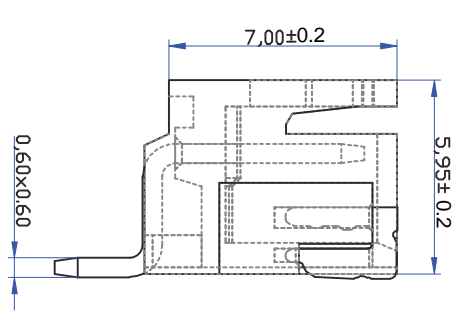

产品名称：(XH2.5) 卧贴式连接器 间距：2.5mm

ROHS

标记	数量	更改内容	更改后内容	签名	年、月、日

XH2.5 卧式	A-mm	B-mm
XH2.5WT-2P	2.50mm	7.50mm
XH2.5WT-3P	5.00mm	10.00mm
XH2.5WT-4P	7.50mm	12.50mm
XH2.5WT-5P	10.00mm	15.00mm
XH2.5WT-6P	12.50mm	17.50mm
XH2.5WT-7P	15.00mm	20.00mm
XH2.5WT-8P	17.50mm	22.50mm
XH2.5WT-9P	20.00mm	25.00mm
XH2.5WT-10P	22.50mm	27.50mm
XH2.5WT-11P	25.00mm	30.00mm
XH2.5WT-12P	27.50mm	32.50mm
XH2.5WT-13P	30.00mm	35.00mm
XH2.5WT-14P	32.50mm	37.50mm
XH2.5WT-15P	35.00mm	40.00mm
XH2.5WT-16P	37.50mm	42.50mm
XH2.5WT-17P	40.00mm	45.00mm
XH2.5WT-18P	42.50mm	47.50mm
XH2.5WT-19P	45.00mm	50.00mm
XH2.5WT-20P	47.50mm	52.50mm

尺寸范围	公差
>20	±0.25
>10≤20	±0.2
>3≤10	±0.15
≤3	±0.10

材料	比例	设计/日期	审核/日期	批准/日期
	1:1			
	版本			
	重量	第1页 共1页	初始日期	2017-07-20

乐清乐亿制品