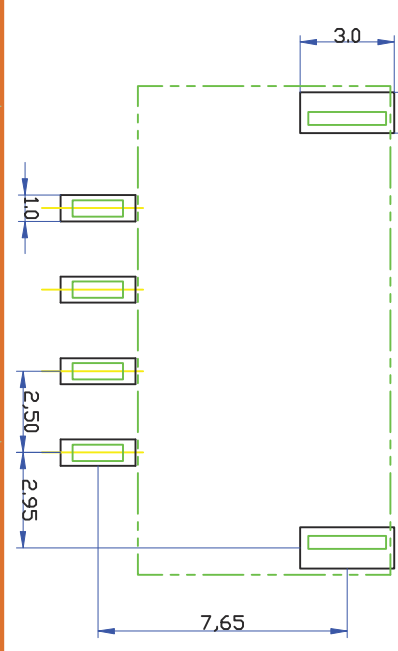

产品名称：(XH2.5) 卧贴式连接器 间距：2.5mm

ROHS

标记	数量	更改内容	更改后内容	签名	年、月、日

XH2.5 卧式	A-mm	B-mm
XH2.5WT-2P	2.50mm	7.50mm
XH2.5WT-3P	5.00mm	10.00mm
XH2.5WT-4P	7.50mm	12.50mm
XH2.5WT-5P	10.00mm	15.00mm
XH2.5WT-6P	12.50mm	17.50mm
XH2.5WT-7P	15.00mm	20.00mm
XH2.5WT-8P	17.50mm	22.50mm
XH2.5WT-9P	20.00mm	25.00mm
XH2.5WT-10P	22.50mm	27.50mm
XH2.5WT-11P	25.00mm	30.00mm
XH2.5WT-12P	27.50mm	32.50mm
XH2.5WT-13P	30.00mm	35.00mm
XH2.5WT-14P	32.50mm	37.50mm
XH2.5WT-15P	35.00mm	40.00mm
XH2.5WT-16P	37.50mm	42.50mm
XH2.5WT-17P	40.00mm	45.00mm
XH2.5WT-18P	42.50mm	47.50mm
XH2.5WT-19P	45.00mm	50.00mm
XH2.5WT-20P	47.50mm	52.50mm

尺寸范围	公差
>20	±0.25
>10≤20	±0.2
>3≤10	±0.15
≤3	±0.10

材料	比例	设计/日期	审核/日期	批准/日期
	1:1			
	版本			
	重量	第1页 共1页	初始日期	2017-07-20

乐清乐亿制品