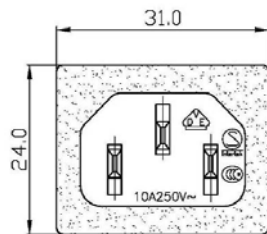

產品規格圖

(STANDARD OF PRODUCTS)

產品類別(CATOLOGE): IEC公座 (IEC INLET)
產品名稱(NAME): SS-120-X.XA
規格(STANDARD): IEC 60320 C14
材質(MATERIAL): PC
電流(CURRENT RATING): (1)15A
(2)10A
電壓(VOLTAGE RATING): (1)250V AC
(2)250V AC
產品認證(APPROVALS): (1)UL/CSA
(2)VDE/SEMKO/CCC

規 格 圖 (SPECIFICATION)

TERMINAL MODEL