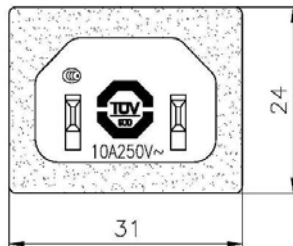

產品規格圖

(STANDARD OF PRODUCTS)

產品類別(CATOLOGE): IEC公座 (IEC INLET)
產品名稱(NAME): SS-120A-X.XA
規格(STANDARD): IEC 60320 C18
材質(MATERIAL): PC
電流(CURRENT RATING): (1)15A
(2)10A
電壓(VOLTAGE RATING): (1)250V AC
(2)250V AC
產品認證(APPROVALS): (1)UL/CSA
(2)TUV/CCC

規 格 圖 (SPECIFICATION)

TERMINAL MODEL