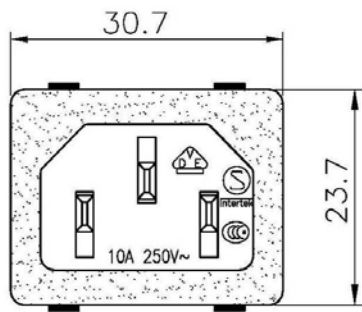

產品規格圖

(STANDARD OF PRODUCTS)

產品類別(CATOLOGE): IEC公座(IEC INLET)
產品名稱(NAME): SS-120
規格(STANDARD): IEC 60320 C14
材質(MATERIAL): NYLON
電流(CURRENT RATING): (1)15A
(2)10A
電壓(VOLTAGE RATING): (1)250V AC
(2)250V AC
產品認證(APPROVALS): (1)UL/CSA
(2)VDE/SEMKO/CCC/KC/BSMI

規 格 圖 (SPECIFICATION)

TERMINAL MODEL