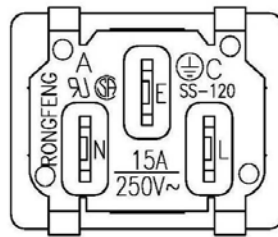

產品規格圖

(STANDARD OF PRODUCTS)

產品類別(CATOLOGE): IEC公座(IEC INLET)
產品名稱(NAME): SS-120
規格(STANDARD): IEC 60320 C14
材質(MATERIAL): NYLON
電流(CURRENT RATING): (1)15A
(2)10A
電壓(VOLTAGE RATING): (1)250V AC
(2)250V AC
產品認證(APPROVALS): (1)UL/CSA
(2)VDE/SEMKO/CCC/KC/BSMI

規 格 圖 (SPECIFICATION)

TERMINAL MODEL