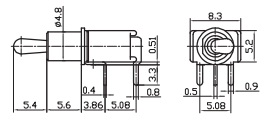

超小型钮子开关 Sub-Miniature Toggle Switch

SMTS Series

SMTS-202-2C2T ON-ON

SMTS-203-2C2T ON-OFF-ON

DPDT 6P

SMTS-102-2C3 ON-ON

SMTS-103-2C3 ON-OFF-ON

SPDT 3P