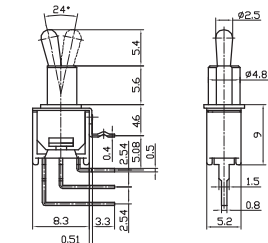

超小型钮子开关 Sub-Miniature Toggle Switch

SMTS Series

SMTS-202-2C2T ON-ON

SMTS-203-2C2T ON-OFF-ON

DPDT 6P

SMTS-102-2C3 ON-ON

SMTS-103-2C3 ON-OFF-ON

SPDT 3P

SMTS-202-2C3 ON-ON

SMTS-203-2C3 ON-OFF-ON

DPDT 6P

SMTS-102-2C4B ON-ON

SMTS-103-2C4B ON-OFF-ON

SPDT 3P

SMTS-102-2C4 ON-ON

SMTS-103-2C4 ON-OFF-ON

SPDT 3P

SMTS-202-2C4 ON-ON

SMTS-203-2C4 ON-OFF-ON

DPDT 6P

L=4.06; 5.08