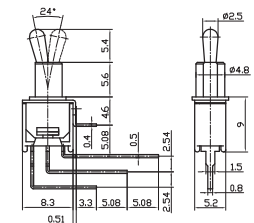

超小型钮子开关 Sub-Miniature Toggle Switch

SMTS Series

SMTS-202-2C2T ON-ON

SMTS-203-2C2T ON-OFF-ON

DPDT 6P

SMTS-102-2C3 ON-ON

SMTS-103-2C3 ON-OFF-ON

SPDT 3P

SMTS-202-2C3 ON-ON

SMTS-203-2C3 ON-OFF-ON

DPDT 6P

SMTS-102-2C4B ON-ON

SMTS-103-2C4B ON-OFF-ON

SPDT 3P

SMTS-102-2C4 ON-ON

SMTS-103-2C4 ON-OFF-ON

SPDT 3P

SMTS-202-2C4 ON-ON

SMTS-203-2C4 ON-OFF-ON

DPDT 6P

L=4.06; 5.08