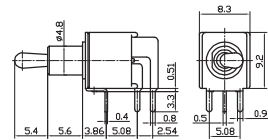

SMTS-102-2C4B ON-ON

SMTS-103-2C4B ON-OFF-ON

SPDT 3P