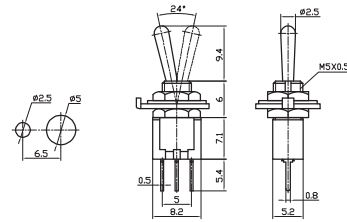

超小型钮子开关 Sub-Miniature Toggle Switch SMTS Series

SMTS-102-A2 ON-ON
SPDT 3P