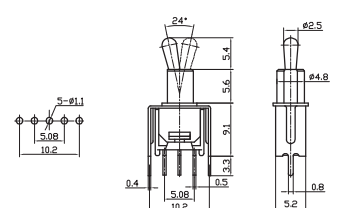

SMTS-202-A2 ON-ON
DPDT 6P

SMTS-101-2A1 ON-OFF
SPST 2P

SMTS-102-2A1 ON-ON
SMTS-103-2A1 ON-OFF-ON
SPDT 3P

SMTS-202-2A1 ON-ON
SMTS-203-2A1 ON-OFF-ON
DPDT 6P

SMTS-102-2C2T ON-ON
SMTS-103-2C2T ON-OFF-ON
SPDT 3P

超小型钮子开关 Sub-Miniature Toggle Switch

SMTS Series

SMTS-202-2C2T ON-ON

SMTS-203-2C2T ON-OFF-ON

DPDT 6P

SMTS-102-2C3 ON-ON

SMTS-103-2C3 ON-OFF-ON

SPDT 3P