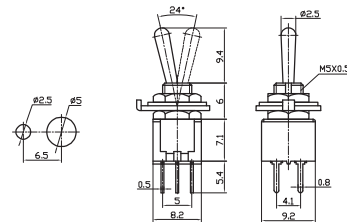

SMTS-202-A2 ON-ON
DPDT 6P