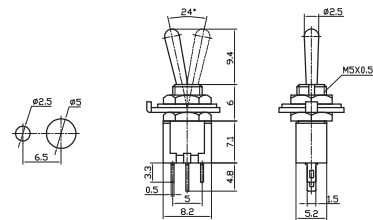

电路特性 Circuitry trait

01	ON	-	OFF
02	ON	-	ON
03	ON	OFF	ON

手柄种类 Handle options

铭牌 Nameplate

轴套种类 Bushing options

端子种类 Terminal options

SMTS-101 ON-OFF
SPST 2P

SMTS-102 ON-ON
SPDT 3P