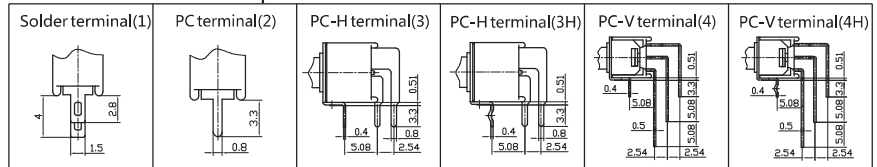

电路特性 Circuitry trait

01	ON	-	OFF
02	ON	-	ON
03	ON	OFF	ON

手柄种类 Handle options

铭牌 Nameplate

轴套种类 Bushing options

端子种类 Terminal options

SMTS-101 ON-OFF
SPST 2P

SMTS-102 ON-ON
SPDT 3P