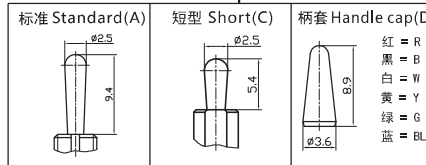

电路特性 Circuitry trait

01	ON	-	OFF
02	ON	-	ON
03	ON	OFF	ON

手柄种类 Handle options

铭牌 Nameplate

轴套种类 Bushing options

端子种类 Terminal options

SMTS-101 ON-OFF
SPST 2P

SMTS-102 ON-ON
SPDT 3P