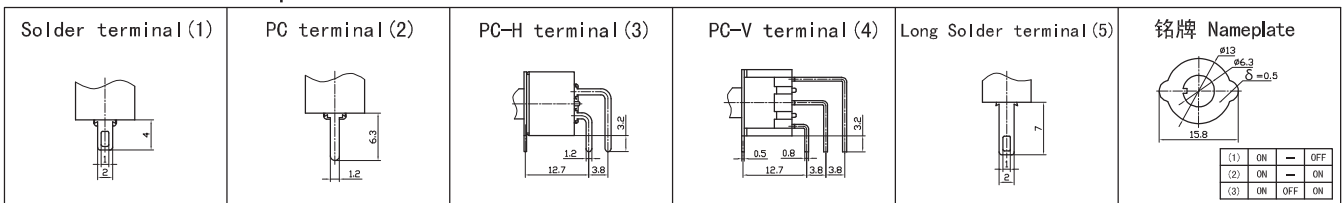

端子种类 Terminal options

TEL: 0769-89779786 FAX: 0769-89779786
E-mail: lijialei@pady-switch.com
http://www.pady-switch.com