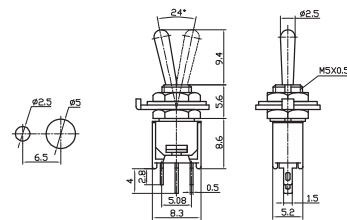

SMTS-102-2A1 ON-ON
SMTS-103-2A1 ON-OFF-ON
SPDT 3P