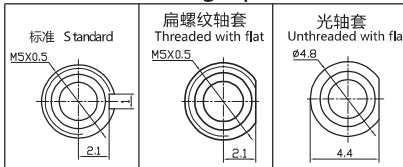

电路特性 Circuitry trait

01	ON	-	OFF
02	ON	-	ON
03	ON	OFF	ON

手柄种类 Handle options

铭牌 Nameplate

轴套种类 Bushing options

端子种类 Terminal options

SMTS-101 ON-OFF
SPST 2P

SMTS-102 ON-ON
SPDT 3P