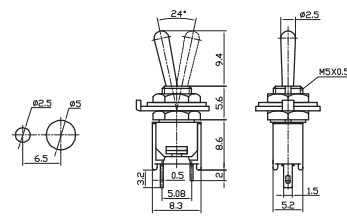

SMTS-101-2A1 ON-OFF
SPST 2P