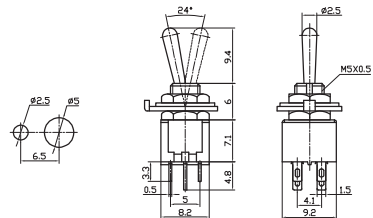

SMTS-101-A2 ON-OFF
SPST 2P