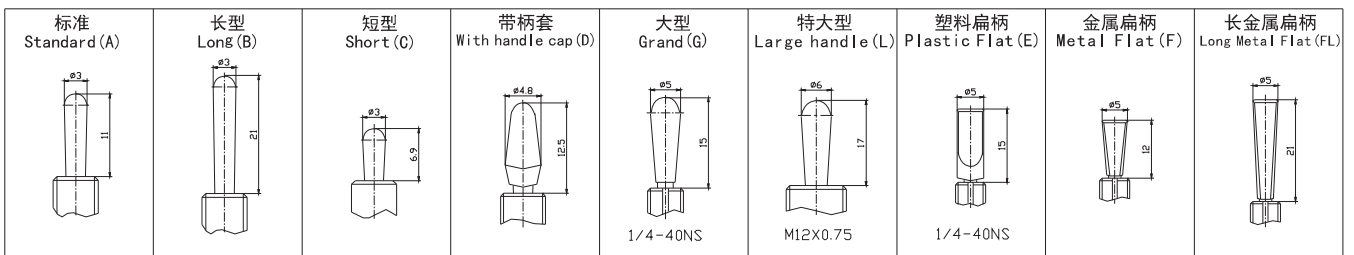

手柄种类 Handle options