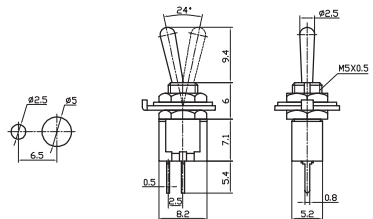

TEL: 0769-89779786 FAX: 0769-89779786

E-mail: lijialei@pady-switch.com <http://www.pady-switch.com>