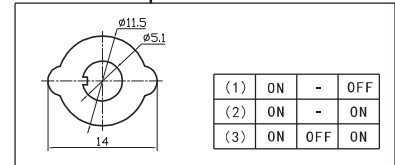

电路特性 Circuitry trait

01	ON	-	OFF
02	ON	-	ON
03	ON	OFF	ON

手柄种类 Handle options

铭牌 Nameplate

轴套种类 Bushing options

端子种类 Terminal options

SMTS-101 ON-OFF
SPST 2P

SMTS-102 ON-ON
SPDT 3P