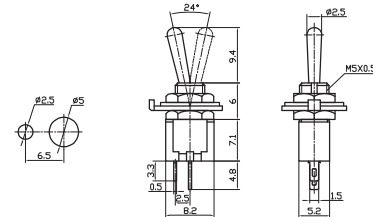

电路特性 Circuitry trait

01	ON	-	OFF
02	ON	-	ON
03	ON	OFF	ON

手柄种类 Handle options

铭牌 Nameplate

轴套种类 Bushing options

端子种类 Terminal options

SMTS-101 ON-OFF
SPST 2P

SMTS-102 ON-ON
SPDT 3P