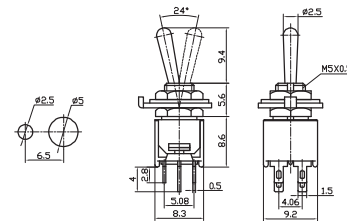

SMTS-202-A2 ON-ON
DPDT 6P

SMTS-101-2A1 ON-OFF
SPST 2P

SMTS-102-2A1 ON-ON
SMTS-103-2A1 ON-OFF-ON
SPDT 3P

SMTS-202-2A1 ON-ON
SMTS-203-2A1 ON-OFF-ON
DPDT 6P

SMTS-102-2C2T ON-ON
SMTS-103-2C2T ON-OFF-ON
SPDT 3P

超小型钮子开关 Sub-Miniature Toggle Switch

SMTS Series

SMTS-202-2C2T ON-ON

SMTS-203-2C2T ON-OFF-ON

DPDT 6P

SMTS-102-2C3 ON-ON

SMTS-103-2C3 ON-OFF-ON

SPDT 3P