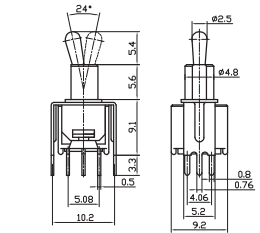

超小型钮子开关 Sub-Miniature Toggle Switch

SMTS Series

SMTS-202-2C2T ON-ON

SMTS-203-2C2T ON-OFF-ON

DPDT 6P

SMTS-102-2C3 ON-ON

SMTS-103-2C3 ON-OFF-ON

SPDT 3P